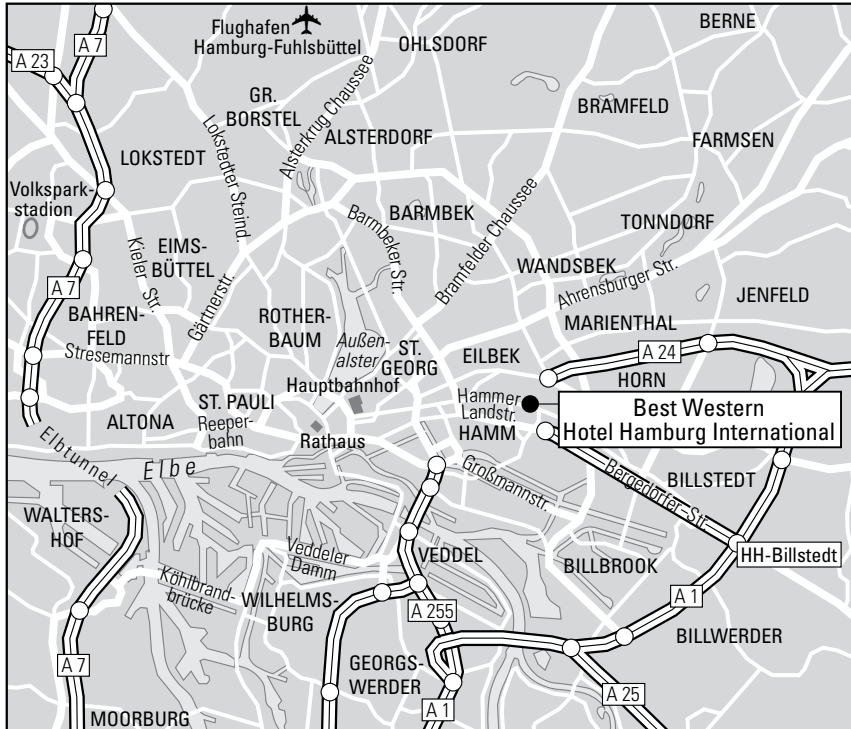

## Wir wünschen Ihnen eine gute Anreise

### Anreise mit dem Pkw

VON SÜDEN: Autobahn Richtung Berlin/Lübeck (A1).

VON NORDEN (Lübeck): Autobahn Richtung Hannover/Bremen (A1), Autobahnausfahrt Hamburg-Billstedt, dann die Stadtautobahn Richtung Zentrum, Ausfahrt rechts zur Hammer Landstraße. Nach 300 m finden Sie uns, nachdem Sie an der Ampel links abgebogen sind, auf der linken Straßenseite.

### Anreise mit öffentlichen Verkehrsmitteln

Ab Hamburg-Hauptbahnhof mit der U-Bahn Linie 2 oder 4 Richtung Billstedt/Mümmernberg - 4 Stationen bis zur Haltestelle Rauhes Haus. Ausgang Hammer Landstr. Das Hotel befindet sich rechts auf der gegenüberliegenden Straßenseite.