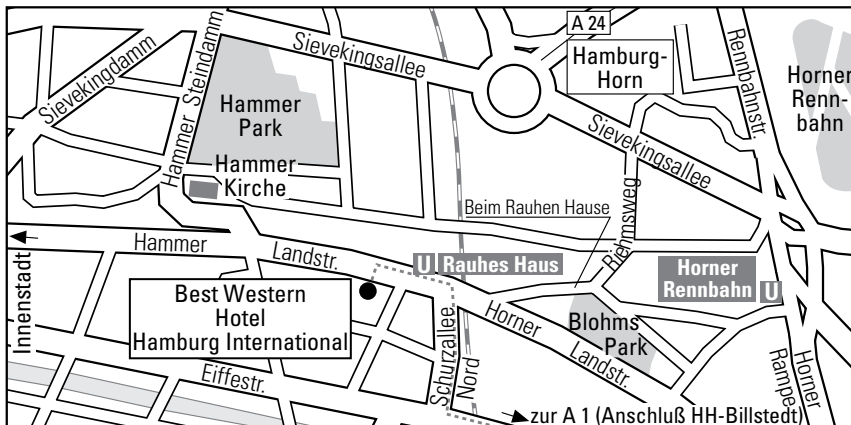

### Anreise mit dem Pkw

VON SÜDEN: Autobahn Richtung Berlin/Lübeck (A1).

VON NORDEN (Lübeck): Autobahn Richtung Hannover/Bremen (A1), Autobahnausfahrt Hamburg-Billstedt, dann die Stadtautobahn Richtung Zentrum, Ausfahrt rechts zur Hammer Landstraße. Nach 300 m finden Sie uns, nachdem Sie an der Ampel links abgebogen sind, auf der linken Straßenseite.

### Anreise mit öffentlichen Verkehrsmitteln

Ab Hamburg-Hauptbahnhof mit der U-Bahn Linie 2 oder 4 Richtung Billstedt/Mümmernberg - 4 Stationen bis zur Haltestelle Rauhes Haus. Ausgang Hammer Landstr. Das Hotel befindet sich rechts auf der gegenüberliegenden Straßenseite.